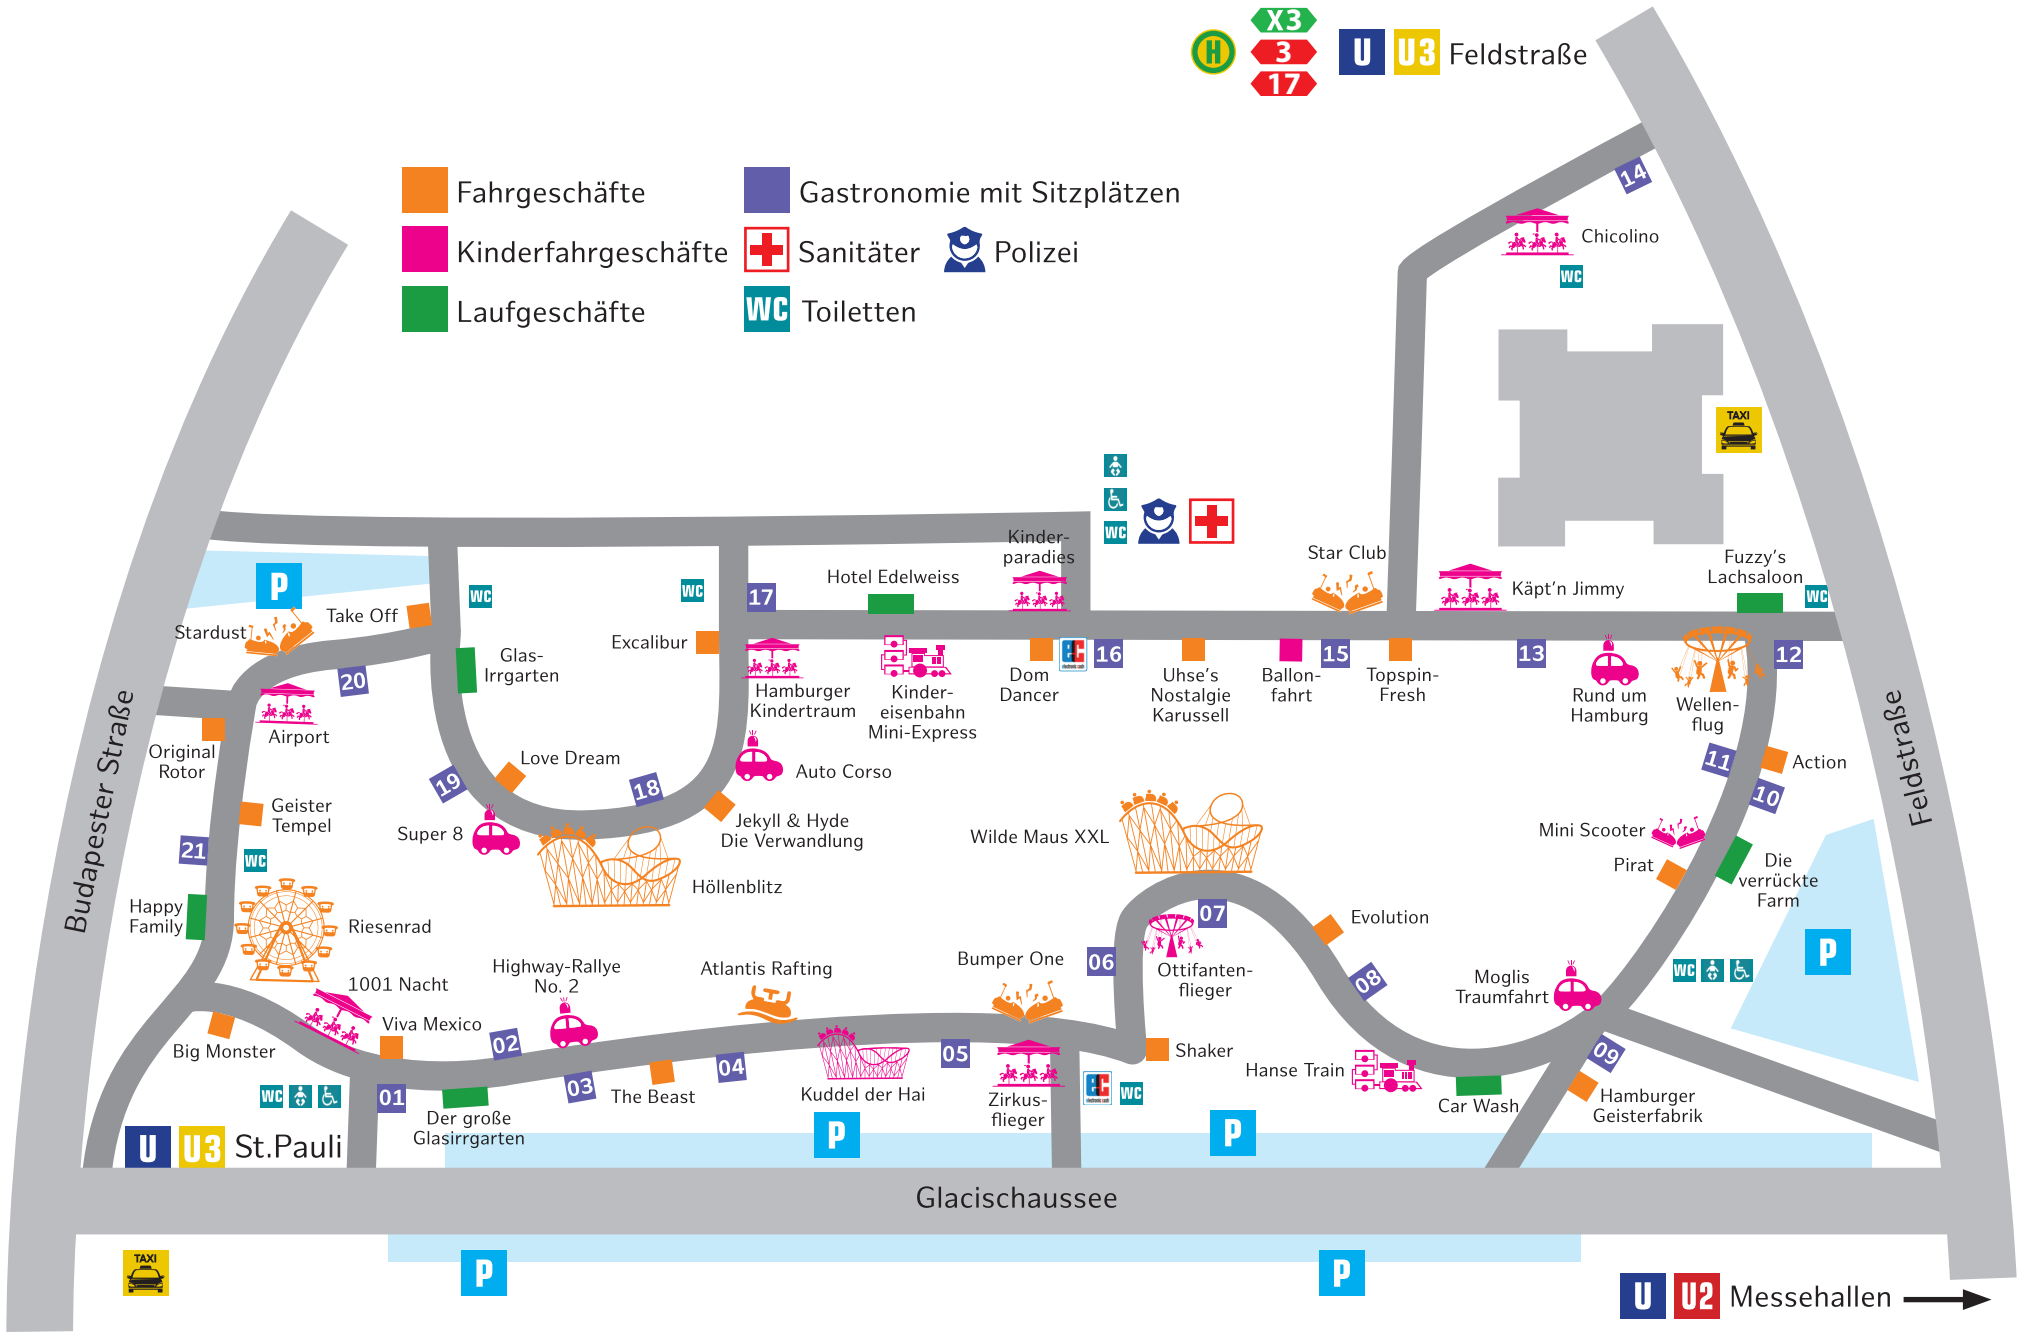

 Fahrgeschäfte	 Gastronomie mit Sitzplätzen
 Kinderfahrgeschäfte	 Sanitäter
 Laufgeschäfte	 Polizei
	 Toiletten

Gastronomie mit Sitzplätzen:

- | | | | | | | |
|------------------------------|-----------------------|------------------|--------------------|------------------|------------------|-------------------------|
| 01 Stratmanns kleine Schänke | 04 Dock 12 | 07 Windstärke | 10 Schäferstübchen | 13 Peerstall | 16 Grimmer's Bar | 19 Kleine Bauernschänke |
| 02 Zur Bratpfanne | 05 Schwenkgrill Team | 08 Holsteingrill | 11 Altes Landhaus | 14 Alles Wurscht | 17 Schaus Grill | 20 Zum Störtebeker |
| 03 Gifthütte | 06 Zum alten Brauhaus | 09 Kajüte | 12 Dom Eck | 15 Hanseaten | 18 Bauernkate | 21 Schwarzwald-Mädel |